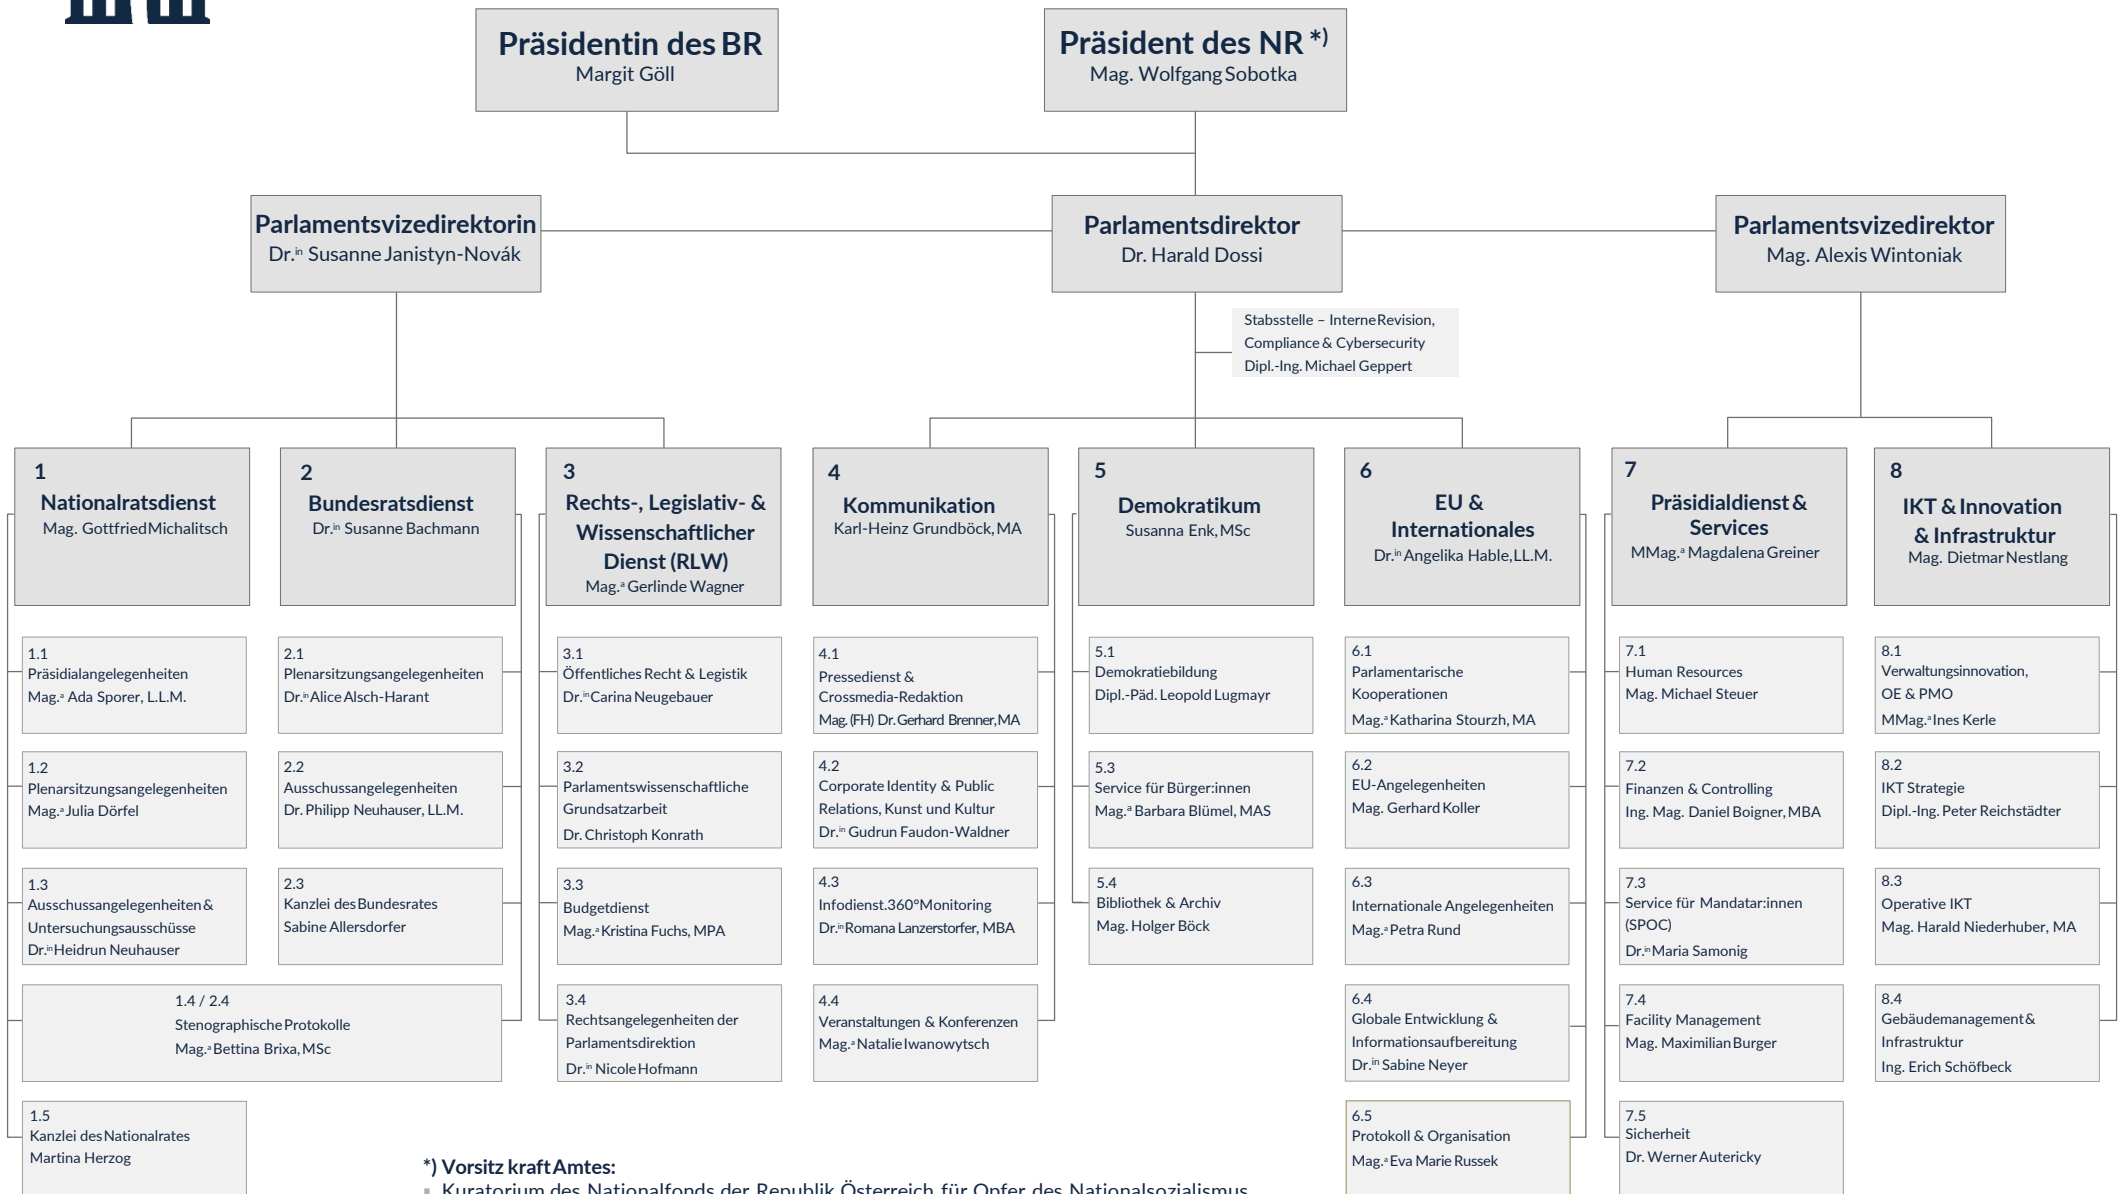

Organigramm Parlamentsdirektion

***) Vorsitz kraft Amtes:**

- Kuratorium des Nationalfonds der Republik Österreich für Opfer des Nationalsozialismus
- Kuratorium des Fonds zur Instandsetzung der jüdischen Friedhöfe in Österreich
- Margaretha Lupac Stiftung
- Österreichische Akademie der Wissenschaften (Senat)